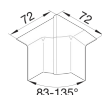

SL2005549016

Ángulo interior SL20055 blanco

Características técnicas

Accesorios

Tipo de accesorio Moldeada

Configuración

Ángulo 83 - 135

Dimensiones

Altura 55 mm

Anchura 20 mm

Materiales

Material Acrilonitrilo-butadieno-estireno (ABS)

Colour Blanco tráfico

Código RAL 9016

Seguridad

Índice de protección IP IP40