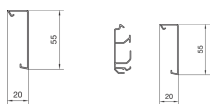

SL200552D6

Tapa zócalo SL20055 sucupira

Características técnicas

Dimensiones

Altura	55 mm
Anchura	20 mm
Longitud	2000 mm

Materiales

Material	Policloruro de vinilo (PVC)
Colour	Sucupira

Cubierta, puerta