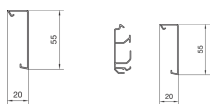

SL200552D3

Tapa zócalo SL20055 arce

Características técnicas

Dimensiones

Altura	55 mm
Anchura	20 mm
Longitud	2000 mm

Materiales

Material	Policloruro de vinilo (PVC)
Colour	Arce

Cubierta, puerta