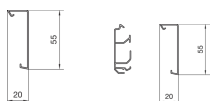

SL200552D1

Tapa zócalo SL20055 alu

Características técnicas

Dimensiones

Altura	55 mm
Anchura	20 mm
Longitud	2000 mm

Materiales

Material	Policloruro de vinilo (PVC)
Colour	Aluminio

Cubierta, puerta