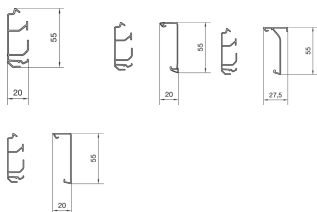

SL200551

Base zócalo SL20055 negro

Características técnicas

Dimensiones

| | |
|----------|---------|
| Altura | 55 mm |
| Anchura | 20 mm |
| Longitud | 2000 mm |

Capacidad

| | |
|---|---|
| N.º máximo de cables (Ø11mm, 50 % de ocupación, sin dispositivos) | 4 |
|---|---|

Seguridad

| | |
|---------------------------|-------------------|
| Resistencia al impacto IK | IK07 |
| Índice de protección IP | IP40 |
| Series relacionadas | SL Standard 20x55 |