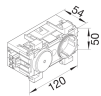

GS11013020

**Base schuko + interruptor, rojo**

**Características técnicas**

**Arquitectura**

Sistema de conexión	Wago Winsta
Número de polos	2 P

**Funciones**

Protección diferencial integrada	No
Borne de conexiones centralizadas	Sí
Con función de iluminación	No
Con iluminación para orientación	No
Protección contra las sobretensiones	No

**Dimensiones**

Profundidad del producto instalado	54 mm
Altura del producto instalado	50 mm
Anchura del producto instalado	120 mm
Formato	Ecoline
lengthstriplength	12 mm

**Capacidad**

Número de módulos	2
-------------------	---