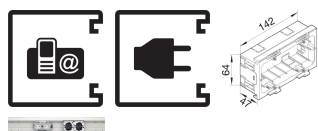

G2860

Caja para 2 mecanismos Universales, 60 mm entre ejes, montaje frontal

Características técnicas

Compatibilidad

Formato de aparamenta compatible Standard 60 mm

Configuración

Tipo de caja Cerrado

Conectividad

Tipo de montaje Montaje con tornillos

Dimensiones

Número de unidades 2

Instalación, montaje

Posición de la caja Frontal

Funciones

Alivio de tensión posible Sí

Materiales