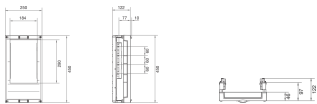

UE31E1B

Baustein, universN, 450x250mm, für 1 Trenner NH1 auf Sammelschienensystem 60mm

Technische Merkmale

Abmessungen

Höhe	450 mm
Breite	250 mm
Tiefe	125 mm

Werkstoff

RAL Nummer	9010
------------	------

Sicherung

Sicherungsgröße	NH1
-----------------	-----