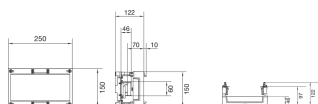

UE11E0

Baustein, universN, 150x250mm, für Sammelschienensystem 60mm, 1 polig

Technische Merkmale

Abmessungen

Höhe	150 mm
Breite	250 mm
Tiefe	110 mm
Breite/Dicke Sammelschiene	5 - 10 mm
Höhe Sammelschiene	20 mm
Abstand Sammelschienen	60 mm

Installation, Montage

Montage auf	Sammelschienensystem
-------------	----------------------

Architektur

Polanzahl	1
-----------	---

Werkstoff

RAL Nummer	9010
Werkstoff	Kunststoff

Lieferumfang

Mit Deckel	Ja
------------	----