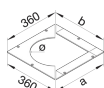

UDM3200SLQ06

Schwerlast-Montagedeckel für Universal-Bodendose Größe 3 gestanzt Q06 200x200mm

Technische Merkmale

Abmessungen

Breite	360 mm
Länge	360 mm
Maß a	200 mm
Maß b	200 mm
Materialstärke	4 mm
Nenngröße	340 mm