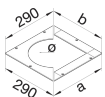

## Montagedeckel für Universal-Bodendose Größe 2 gestanzst Q12 244x244mm

#### Abmessungen

Breite	290 mm
Länge	290 mm
Maß a	244 mm
Maß b	244 mm
Materialstärke	4 mm
Nenngröße	240 mm