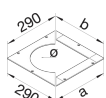

## Montagedeckel für Universal-Bodendose Größe 2 gestanzte GBZ rund 50mm

#### Abmessungen

Breite	290 mm
Länge	290 mm
Durchmesser	50 mm
Materialstärke	4 mm
Nenngröße	240 mm