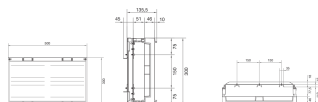

## Baustein, universN, 300x500mm, für Reihenklemmen senkrecht

#### Abmessungen

Höhe	300 mm
Breite	500 mm
Tiefe	125 mm