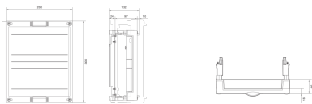

UD21F1

**Baustein, universN, 300x250mm, leer**

**Technische Merkmale**

**Abmessungen**

Höhe	300 mm
Breite	250 mm
Tiefe	110 mm

**Ausstattung**

Geschlossen	Ja
-------------	----

**Werkstoff**