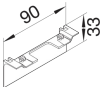

SL20080ACD5

**Geräteträgerschürze für Geräteträger universal design SL 20x80mm Dekor Eiche**

**Technische Merkmale**

**Abmessungen**

Höhe	33 mm
Breite	20 mm
Länge	90 mm

**Konfiguration**

Schnittkaschierend	Ja
--------------------	----