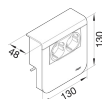

SL200809239011

Geräteträger Steckdose+Lautsprecher 2-fach zu SL 20x80mm graphitschwarz

Technische Merkmale

Zubehör

Vorbestückt mit Steckdose + Lautsprecheranschluss

Abmessungen

Höhe	80 mm
Breite	20 mm
Tiefe	48 mm
Länge	130 mm

Ausstattung

Leergehäuse Nein

Elektrischer Strom

Nennstrom 16 A

Spannung

Nennspannung 230 - 230 V

Werkstoff

Werkstoff	Kunststoff
Farbe	Graphitschwarz
RAL Nummer	9011