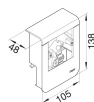

SL20080901D6

Geräteträger universal design für UP-Geräte mit Rahmen SL 20x80mm Dekor Sucupira

Technische Merkmale

Zubehör

Vorbestückt mit Leer

Abmessungen

Höhe 138 mm

Breite 20 mm

Tiefe 48 mm

Länge 105 mm

Ausstattung

Leergehäuse Nein

Werkstoff

Werkstoff Kunststoff

Farbe Sucupira

Sicherheit