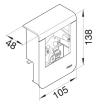

SL20080901D5

Geräteträger universal design für UP-Geräte mit Rahmen SL 20x80mm Dekor Eiche

Technische Merkmale

Zubehör

Vorbestückt mit Leer

Abmessungen

Höhe 138 mm

Breite 20 mm

Tiefe 48 mm

Länge 105 mm

Ausstattung

Leergehäuse Nein

Werkstoff

Werkstoff Kunststoff

Sicherheit

Schutzart IP IP40