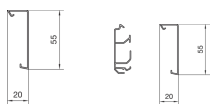

SL200552D1

**Sockelleistenkanal-Oberteil PVC zu SL 20x55mm Dekor Aluminium**

**Technische Merkmale**

**Abmessungen**

Höhe	55 mm
Breite	20 mm
Länge	2000 mm

**Werkstoff**

Werkstoff	Polyvinylchlorid (PVC)
Farbe	Aluminium