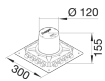

SER02

Schalungselement für Bodensteckdose R02 Höhe 155mm

Technische Merkmale

Abmessungen

Höhe	155 mm
Breite	300 mm
Länge	300 mm
Durchmesser	122 mm

Form

Form	Rund
------	------

Werkstoff