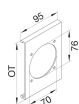

R86819016

Blende CEE-Steckdose 70er Befestigungsspur PVC zu FB Oberteil 130mm verkehrsweiß
Blende aus Kanaloberteil für CEE Geräteeinbaudose, Lochmaßgröße 70 x 76 mm.

Technische Merkmale

Produktbeschreibung kurz 40 Zeichen	Blende CEE-STD 70er Bef-Spur FB OT130 vw
Farbe	verkehrsweiß
OT-Breite	130 mm
Werkstoff	PVC
Halogenfrei	nein
RAL Farbnummer	9016
Anzahl der Einheiten (Geräteblende für Geräteeinbaukanal)	1
Länge	95 mm
Höhe der Öffnung	0 mm
Breite der Öffnung	0 mm
Durchmesser der Öffnung	76 mm
Aussparung	Ø 76mm, Spur 70mm
Geräteart (Geräteblende für Geräteeinbaukanal)	CEE-Geräteeinbaudose
Schnittkaschierend	nein
Mit Schutzfolie	nein
Montageart	Gerastet