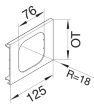

L96107035

Blende 1-fach R18 für UP-Einsatz mit Rahmen PVC zu BR Oberteil 120mm lichtgrau

Technische Merkmale

Abmessungen

Breite	170 mm
Länge	125 mm
Oberteil Breite	120 mm
Durchmesser der Öffnung	0
Höhe der Öffnung	76 mm
Breite der Öffnung	76 mm
Eckradius der Öffnung	18 mm
Anzahl Einheiten	1