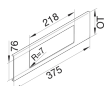

L91937030

Blende 3-fach R7 für UP-Einsatz mit Rahmen PVC zu FB Oberteil 190mm steingrau

Technische Merkmale

Abmessungen

Breite	190 mm
Länge	375 mm
Oberteil Breite	190 mm
Durchmesser der Öffnung	0
Höhe der Öffnung	76 mm
Breite der Öffnung	218 mm
Eckradius der Öffnung	7 mm
Anzahl Einheiten	3