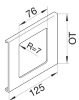

L91907030

Blende 1-fach R7 für UP-Einsatz mit Rahmen PVC zu FB Oberteil 190mm steingrau

Technische Merkmale

Abmessungen

Breite	190 mm
Länge	125 mm
Oberteil Breite	190 mm
Durchmesser der Öffnung	0
Höhe der Öffnung	76 mm
Breite der Öffnung	76 mm
Eckradius der Öffnung	7 mm
Anzahl Einheiten	1