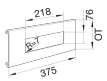

L91239010

Blende 3-fach R7 für UP-Einsatz mit Rahmen PVC zu BR Oberteil 100mm reinweiß

Technische Merkmale

Abmessungen

Breite	130 mm
Länge	375 mm
Oberteil Breite	100 mm
Durchmesser der Öffnung	0
Höhe der Öffnung	76 mm
Breite der Öffnung	218 mm
Eckradius der Öffnung	7 mm
Anzahl Einheiten	3