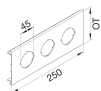

Blende 3-fach d=45mm für UP-Einsatz ohne Rahmen PVC BR Oberteil 100mm lichtgrau

Geräteblende mit Stanzung (rund, d = 45 mm) für Standard-Geräteeinbau ohne Rahmen des Schalterherstellers, für Geräteeinbaukanal-System.

L87337035

Technische Merkmale

Produktbeschreibung kurz 40 Zeichen	Blende 3-fach d=45mm PVC BR OT 100 lgrau
Farbe	lichtgrau
Kanalsystem	BR
OT-Breite	100 mm
Werkstoff	PVC
Halogenfrei	nein
RAL Farbnummer	7035
Anzahl der Einheiten (Geräteblende für Geräteeinbaukanal)	3
Länge	250 mm
Höhe der Öffnung	0 mm
Breite der Öffnung	0 mm
Durchmesser der Öffnung	45 mm
Aussparung	Ø 45mm
Geräteart (Geräteblende für Geräteeinbaukanal)	Geräte mit Zentralscheibe
Schnittkaschierend	nein
Mit Schutzfolie	ja
Montageart	Geclipst