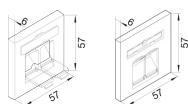

GZUAE29010

Zentralscheibe Datenanschluss UAE 2-fach für Rahmenblende universal reinweiß

Technische Merkmale

Abmessungen

Breite 57 mm

Konnektivität.

Montageart Schraubanschluss, Schraubbefestigung, Schnappbefestigung