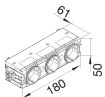

GS30009016

Steckdose 3-fach mit Wago Steck-/Klemmtechnik C-Profil in verkehrsweiß

Technische Merkmale

Elektrischer Strom

Nennstrom	16 A
-----------	------

Frequenz

Frequenz	50 - 60 Hz
----------	------------

Anschluss

Anschluss-/Steckertyp	Wago Winsta
-----------------------	-------------

Anschlussquerschnitt flexibler Leiter ohne Aderendhülse	1,5 - 2,5 mm ²
---	---------------------------

Sicherheit

Mit erhöhtem Berührungsschutz	Ja
-------------------------------	----

Stoßfestigkeit IK	IK07
-------------------	------

Schutzart IP	IP20
--------------	------

Abmessungen

Höhe	50 mm
------	-------

Breite	180 mm
--------	--------

Tiefe	61 mm
-------	-------

Werkstoff

Farbe	Verkehrsweiß
-------	--------------