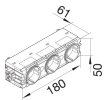

GS30009011

Steckdose 3-fach mit Wago Steck-/Klemmtechnik C-Profil in graphitschwarz

Technische Merkmale

Elektrischer Strom

Nennstrom	16 A
-----------	------

Frequenz

Frequenz	50 - 60 Hz
----------	------------

Anschluss

Anschluss-/Steckertyp	Wago Winsta
-----------------------	-------------

Anschlussquerschnitt flexibler Leiter ohne Aderendhülse	1,5 - 2,5 mm ²
---	---------------------------

Sicherheit

Mit erhöhtem Berührungsschutz	Ja
-------------------------------	----

Stoßfestigkeit IK	IK07
-------------------	------

Schutzart IP	IP20
--------------	------

Abmessungen

Höhe	50 mm
------	-------

Breite	180 mm
--------	--------

Tiefe	61 mm
-------	-------

Werkstoff

Farbe	Graphitschwarz
-------	----------------