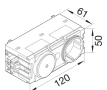

GS11003020