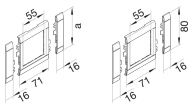

GR0800A7035

**Rahmenblende modular, ZS 55, OT 80, hfr, lichtgrau**

**Technische Merkmale**

**Abmessungen**

Länge	103 mm
Oberteil Breite	80 mm
Durchmesser der Öffnung	0
Höhe der Öffnung	55 mm
Breite der Öffnung	55 mm
Anzahl Einheiten	1