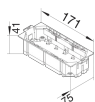

GBVR300

Gerätebecher für 3 Rastec 45 Geräte Polyamid zu VQ06/VR06/VR10(rechts u links)

Technische Merkmale

Abmessungen

Tiefe	41 mm
Breite	75 mm
Länge	171 mm

Ausstattung

Anzahl der einbaubaren Geräte	3
-------------------------------	---

Installation, Montage

Montageart Installationsgerät	Schnappbefestigung
-------------------------------	--------------------

Anschluss

Anzahl der Leitungseinführungen	4
Anzahl der Zugentlastungen	4

Werkstoff