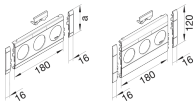

GB120317035

**Blende 3-fach Steckdose zu BRA/H/S 120mm beschriftbar anreihbar hfr lichtgrau**

**Technische Merkmale**

**Abmessungen**

Länge	212 mm
Oberteil Breite	120 mm
Durchmesser der Öffnung	48 mm
Anzahl Einheiten	3

**Konfiguration**

Geräteart (Geräteblende für Geräteeinbau-kanal)	Blenden 3-fach
Schnittkaschierend	Ja

**Zubehör**

Mit Beschriftungsfeld	Ja
-----------------------	----

**Werkstoff**

Werkstoff	Acrylnitril-Butadien-Styrol (ABS)
Farbe	Lichtgrau
RAL Nummer	7035