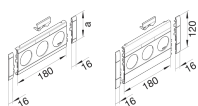

GB120317035

Blende 3-fach Steckdose zu BRA/H/S 120mm beschriftbar anreihbar hfr lichtgrau

Technische Merkmale

Abmessungen

Länge	212 mm
Oberteil Breite	120 mm
Durchmesser der Öffnung	48 mm
Anzahl Einheiten	3

Konfiguration

Geräteart (Geräteblende für Geräteeinbau-kanal)	Blenden 3-fach
Schnittkaschierend	Ja

Zubehör

Mit Beschriftungsfeld	Ja
-----------------------	----

Werkstoff

Werkstoff	Acrylnitril-Butadien-Styrol (ABS)
Farbe	Lichtgrau
RAL Nummer	7035