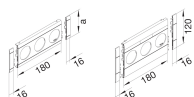

GB120309010

Blende 3-fach Steckdose zu BRA/H/S 120mm anreihbar halogenfrei reinweiß

Blende modular für Kanalsteckdosen 3-fach, schnittkaschierend und anreihbar.

Technische Merkmale

Kanalsystem	BRA, BRS
OT-Breite	120 mm
Farbe	reinweiß
RAL Farbnummer	9010
Länge	212 mm
Durchmesser der Öffnung	48 mm
Anzahl der Einheiten (Geräteblende für Geräteinbaukanal)	3
Info	Anreihbar
Beschriftbar, mit Beschriftungsfeld	nein
Schnittkaschierend	ja
Werkstoff	ABS
Halogenfrei	ja