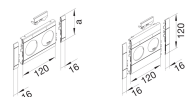

GB120219010

Blende 2-fach Steckdose zu BRA/H/S 120mm beschriftbar anreihbar hfr reinweiß

Blende modular mit Beschriftungsfeld für Kanalsteckdosen 2-fach, schnittkaschierend und anreihbar.

Technische Merkmale

Kanalsystem	BRA, BRS
OT-Breite	120 mm
Farbe	reinweiß
RAL Farbnummer	9010
Länge	152 mm
Durchmesser der Öffnung	48 mm
Anzahl der Einheiten (Geräteblende für Geräteeinbaukanal)	2
Info	Anreihbar
Beschriftbar, mit Beschriftungsfeld	ja
Schnittkaschierend	ja
Werkstoff	ABS
Halogenfrei	ja