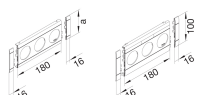

GB10030K7035

Blende 3-fach Steckdose zu BR 100mm anreihbar halogenfrei lichtgrau

Blende modular für Kanalsteckdosen 3-fach, schnittkaschierend und anreihbar.

Technische Merkmale

Kanalsystem	BR
OT-Breite	100 mm
Farbe	lichtgrau
RAL Farbnummer	7035
Länge	212 mm
Durchmesser der Öffnung	48 mm
Anzahl der Einheiten (Geräteblende für Geräteeinbaukanal)	3
Beschriftbar, mit Beschriftungsfeld	nein
Schnittkaschierend	ja
Werkstoff	ABS
Halogenfrei	ja