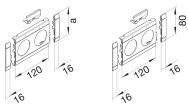

GB08021LAN

Blende 2-fach Steckdose zu Oberteil 80mm beschriftbar anreihbar hfr alu

Technische Merkmale

Abmessungen

Länge	152 mm
Oberteil Breite	80 mm
Durchmesser der Öffnung	48 mm
Anzahl Einheiten	2

Konfiguration

Geräteart (Geräteblende für Geräteeinbau-kanal)	Blenden 2-fach
Schnittkaschierend	Ja

Zubehör

Mit Beschriftungsfeld	Ja
-----------------------	----

Werkstoff

Werkstoff	Acrylnitril-Butadien-Styrol (ABS)
Oberfläche	Lackiert
Farbe	Aluminium