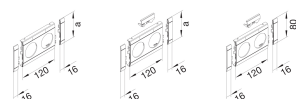

GB080219016

Blende 2-fach Steckdose zu Oberteil 80mm beschriftbar anreihbar hfr verkehrsweiß

Blende modular für Kanalsteckdosen 2-fach, schnittkaschierend und anreihbar.

Technische Merkmale

Kanalsystem	BR, BRN, BRA, BRS, BRH, BKIS, DA
OT-Breite	80 mm
Farbe	verkehrsweiß
RAL Farbnummer	9016
Länge	152 mm
Durchmesser der Öffnung	48 mm
Anzahl der Einheiten (Geräteblende für Geräteinbaukanal)	2
Info	Anreihbar
Beschriftbar, mit Beschriftungsfeld	ja
Schnittkaschierend	ja
Werkstoff	ABS
Halogenfrei	ja