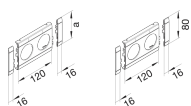

GB080209016

Blende 2-fach Steckdose zu Oberteil 80mm anreihbar halogenfrei verkehrsweiß

Technische Merkmale

Abmessungen

| | |
|-------------------------|--------|
| Länge | 152 mm |
| Oberteil Breite | 80 mm |
| Durchmesser der Öffnung | 48 mm |
| Anzahl Einheiten | 2 |