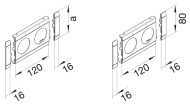

GB080209011

Blende 2-fach Steckdose zu Oberteil 80mm anreihbar halogenfrei graphitschwarz

Technische Merkmale

Abmessungen

Länge	152 mm
Oberteil Breite	80 mm
Durchmesser der Öffnung	48 mm
Anzahl Einheiten	2

Konfiguration

Geräteart (Geräteblende für Geräteeinbaukanal)	Blenden 2-fach
Schnittkaschierend	Ja

Zubehör

Mit Beschriftungsfeld	Nein
-----------------------	------

Werkstoff

Werkstoff	Acrylnitril-Butadien-Styrol (ABS)
Farbe	Graphitschwarz
RAL Nummer	9011