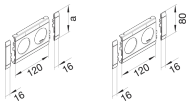

GB080203020

Blende 2-fach Steckdose zu Oberteil 80mm anreihbar halogenfrei rot

Technische Merkmale

Abmessungen

Länge	152 mm
Oberteil Breite	80 mm
Durchmesser der Öffnung	48 mm
Anzahl Einheiten	2

Konfiguration

Geräteart (Geräteblende für Geräteeinbau-kanal)	Blenden 2-fach
Schnittkaschierend	Ja

Zubehör

Mit Beschriftungsfeld	Nein
-----------------------	------

Werkstoff

Werkstoff	Acrylnitril-Butadien-Styrol (ABS)
Farbe	Verkehrsrot
RAL Nummer	3020