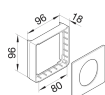

G3375LAN

Blende CEE-Steckdose schnittkaschierend halogenfrei zu DA200 lackiert Aluminium

Technische Merkmale

Abmessungen

Länge	97 mm
Oberteil Breite	80 mm
Anzahl Einheiten	1

Konfiguration

Geräteart (Geräteblende für Geräteeinbau- kanal)	CEE-Geräteeinbaudose
Schnittkaschierend	Ja

Zubehör

Mit Beschriftungsfeld	Nein
-----------------------	------

Werkstoff

Werkstoff	Acrylnitril-Butadien-Styrol (ABS), Polycarbonat (PC)
Oberfläche	Lackiert
Farbe	Aluminium

Sicherheit

Stoßfestigkeit IK	IK07
-------------------	------