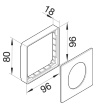

G3374LAN

**Blende CEE-Steckdose schnittkaschierend halogenfrei Oberteil 80mm lackiert Alu**

**Technische Merkmale**

**Abmessungen**

Länge	97 mm
Oberteil Breite	80 mm
Höhe der Öffnung	52 mm
Breite der Öffnung	61 mm
Anzahl Einheiten	1

**Konfiguration**

Geräteart (Geräteblende für Geräteeinbau- kanal)	CEE-Geräteeinbaudose
Schnittkaschierend	Ja

**Zubehör**

Mit Beschriftungsfeld	Nein
-----------------------	------

**Werkstoff**

Werkstoff	Acrylnitril-Butadien-Styrol (ABS), Polycarbonat (PC)
Oberfläche	Lackiert
Farbe	Aluminium