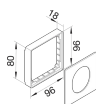

G33749016

Blende CEE-Steckdose schnittkaschierend halogenfrei Oberteil 80mm verkehrsweiß

Technische Merkmale

Abmessungen

Länge	97 mm
Oberteil Breite	80 mm
Höhe der Öffnung	52 mm
Breite der Öffnung	61 mm
Anzahl Einheiten	1

Konfiguration

Geräteart (Geräteblende für Geräteeinbau-kanal)	CEE-Geräteeinbaudose
Schnittkaschierend	Ja

Zubehör

Mit Beschriftungsfeld	Nein
-----------------------	------

Werkstoff

Werkstoff	PC-ABS
Oberfläche	Unbehandelt
Farbe	Verkehrsweiß
RAL Nummer	9016