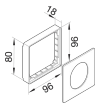

G33747035

Blende CEE-Steckdose schnittkaschierend halogenfrei Oberteil 80mm lichtgrau

Technische Merkmale

Abmessungen

Länge	97 mm
Oberteil Breite	80 mm
Höhe der Öffnung	52 mm
Breite der Öffnung	61 mm
Anzahl Einheiten	1

Konfiguration

Geräteart (Geräteblende für Geräteeinbau-kanal)	CEE-Geräteeinbaudose
Schnittkaschierend	Ja

Zubehör

Mit Beschriftungsfeld	Nein
-----------------------	------

Werkstoff

Werkstoff	Acrylnitril-Butadien-Styrol (ABS), Polycarbonat (PC)
Oberfläche	Unbehandelt
Farbe	Lichtgrau
RAL Nummer	7035