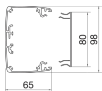

DAS8025009010

Deckenanschlusssäule 1-seitig Spannbereich 2,5-2,8m Alu DA200 L=2,45m reinweiß

Technische Merkmale

Abmessungen

Tiefe	65 mm
Breite	98 mm
Montagehöhe	2,5 - 2,8 m
Höhenausgleich	300 mm
Lichter innerer Querschnitt	5400 - 5400 mm ²
Säulenform	Rechteckig
Oberteil Breite	80 mm

Abdeckung, Tür

Anzahl der einsetzbaren Oberteile	1
-----------------------------------	---

Ausstattung

Einstellbar	Ja
Ortsveränderlich	Nein

Kabel

Kabeleinführungsstelle	Oben
------------------------	------