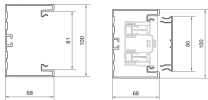

BRA651001ELN

Brüstungskanal-Unterteil frontrast BRA 68x100mm OT 80mm aus Alu natureloxiert

Technische Merkmale

Abmessungen

Höhe	68 mm
Breite	100 mm
Länge	2000 mm
Lichter innerer Querschnitt	5680 - 5680 mm ²

Abdeckung, Tür

Anzahl der einsetzbaren Oberteile	1
Oberteilbreite 1	80 mm
Oberteilbreite 2	0
Oberteilbreite 3	0

Kapazität

Max. Anzahl der Kabel (Ø11mm, 50% gefüllt, mit Geräten)	10
Max. Anzahl der Kabel (Ø11mm, 50% gefüllt, ohne Geräte)	24