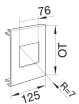

BRA1201R79016

Blende 1-fach R7 für UP-Einsatz mit Rahmen Alu BRA Oberteil 120mm verkehrsweiß

Technische Merkmale

Abmessungen

| | |
|-------------------------|--------|
| Breite | 170 mm |
| Länge | 125 mm |
| Oberteil Breite | 120 mm |
| Durchmesser der Öffnung | 0 |
| Höhe der Öffnung | 76 mm |
| Breite der Öffnung | 76 mm |
| Eckradius der Öffnung | 7 mm |
| Anzahl Einheiten | 1 |

Konfiguration

| | |
|--|---------------------------|
| Geräteart (Geräteblende für Geräteeinbaukanal) | Geräte mit Zentralscheibe |
| Schnittkaschierend | Nein |

Zubehör

| | |
|-----------------------|------|
| Mit Beschriftungsfeld | Nein |
|-----------------------|------|