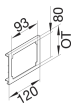

BRA1201CEE9016

Blende CEE-Steckdose aus Aluminium zu Brüstungskanal BRA Oberteil 120mm vweiß

Technische Merkmale

Abmessungen

Länge	125 mm
Oberteil Breite	120 mm
Höhe der Öffnung	79,40 mm
Breite der Öffnung	92,50 mm
Anzahl Einheiten	1

Konfiguration

Geräteart (Geräteblende für Geräteeinbau-kanal)	CEE-Geräteeinbaudose
Schnittkaschierend	Nein

Zubehör

Mit Beschriftungsfeld	Nein
-----------------------	------

Werkstoff

Werkstoff	Aluminium
Oberfläche	Pulverbeschichtet
Farbe	Verkehrsweiß
RAL Nummer	9016