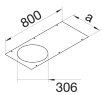

BKAD400R12

**Abdeckung gestanz R12 rund 306mm abdichtbar Stahlblech zu BKFD/BKWD
400x800mm**

Technische Merkmale

Abmessungen

Länge	800 mm
Breite	370 mm
Materialstärke	3 mm

Installation, Montage

Montageöffnung	Rund
Anzahl der Montageöffnungen	1